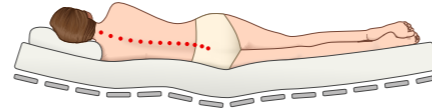

DIE PERFEKTE LÖSUNG

Perfekte Körperanpassung in jeder Position führt zu einer geraden Wirbelsäule und sich füllenden Bandscheiben.

ZU WEICH

Die Wirbelsäule hängt durch, die Bandscheiben verkanten und können nicht regenerieren.

DIE ZIRBE – KÖNIGIN DER ALPEN

Bereits vor 12 Jahren kam eine Studie¹ zum Ergebnis, dass der Schlaf in einem Zirbenbett zahlreiche positive Auswirkungen auf den Menschen hat. Zirbenholz verbessert den Schlaf, beruhigt und macht uns freier und gelöster. Es senkt die Herzschlagfrequenz und erhöht den Vagustonus – so die Erkenntnisse dieser Studie¹.

6 ZONEN EINSTELLBAR

Von der Schulterzone bis zum Becken können Sie die Matratze jederzeit mit unterschiedlichen Härtegraden einstellen.

PERFEKTE DRUCKENTLASTUNG

Die Matratze bietet eine punktgenaue Entlastung und bildet auch mit dem Relax 2000 Schlafsystem eine optimale Kombination für einen nachhaltig gesunden Schlaf.