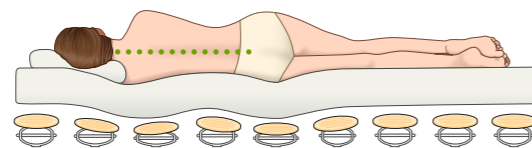

DIE PERFEKTE LÖSUNG

Perfekte Körperanpassung in jeder Position führt zu einer geraden Wirbelsäule und sich füllenden Bandscheiben.

ZU WEICH

Die Wirbelsäule hängt durch, die Bandscheiben verkanten und können nicht regenerieren.

DIE ZIRBE – KÖNIGIN DER ALPEN

Bereits vor 12 Jahren kam eine Studie¹ zum Ergebnis, dass der Schlaf in einem Zirbenbett zahlreiche positive Auswirkungen auf den Menschen hat. Zirbenholz verbessert den Schlaf, beruhigt und macht uns freier und gelöster. Es senkt die Herzschlagfrequenz und erhöht den Vagustonus – so die Erkenntnisse dieser Studie¹.

6 ZONEN EINSTELLBAR

Von der Schulterzone bis zum Becken können Sie die Matratze jederzeit mit unterschiedlichen Härtegraden einstellen.

PERFEKTE DRUCKENTLASTUNG

Die Matratze bietet eine punktgenaue Entlastung und bildet auch mit dem Relax 2000 Schlafsystem eine optimale Kombination für einen nachhaltig gesunden Schlaf.