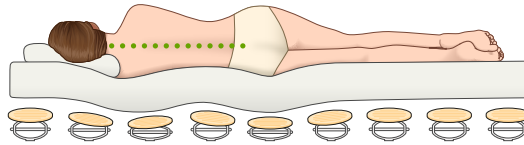

ZERTIFIZIERT & AUSGEZEICHNET

WARUM RELAX 2000? EINFACH ERKLÄRT!

ZU HART

Die Fehlstellung der Wirbelsäule und Druckpunkte führen zu Schmerzen und Problemen.

DIE PERFEKTE LÖSUNG

Perfekte Körperanpassung in jeder Position führt zu einer geraden Wirbelsäule und sich füllenden Bandscheiben.

ZU WEICH

Die Wirbelsäule hängt durch, die Bandscheiben verkannten und können nicht regenerieren.

DIE ZIRBE – KÖNIGIN DER ALPEN

Bereits vor 12 Jahren kam eine Studie¹ zum Ergebnis, dass der Schlaf in einem Zirbenbett zahlreiche positive Auswirkungen auf den Menschen hat. Zirbenholz verbessert den Schlaf, beruhigt und macht uns freier und gelöster. Es senkt die Herzschlagfrequenz und erhöht den Vagustonus – so die Erkenntnisse dieser Studie¹.