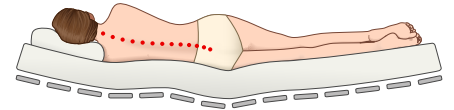

ZERTIFIZIERT & AUSGEZEICHNET

WARUM RELAX 2000? EINFACH ERKLÄRT!

ZU HART

Die Fehlstellung der Wirbelsäule und Druckpunkte führen zu Schmerzen und Problemen.

DIE PERFEKTE LÖSUNG

Perfekte Körperanpassung in jeder Position führt zu einer geraden Wirbelsäule und sich füllenden Bandscheiben.

ZU WEICH

Die Wirbelsäule hängt durch, die Bandscheiben verkannten und können nicht regenerieren.

DIE ZIRBE – KÖNIGIN DER ALPEN

Bereits vor 12 Jahren kam eine Studie¹ zum Ergebnis, dass der Schlaf in einem Zirbenbett zahlreiche positive Auswirkungen auf den Menschen hat. Zirbenholz verbessert den Schlaf, beruhigt und macht uns freier und gelöster. Es senkt die Herzschlagfrequenz und erhöht den Vagustonus – so die Erkenntnisse dieser Studie¹.